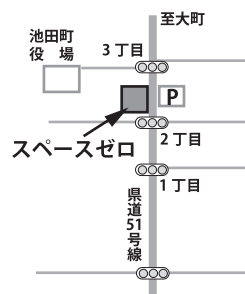

12月29日（木）、30日（金）

午前10時～午後3時

池田町2丁目 スペースゼロ

県道51号線沿い池田2丁目交差点北。毎週金曜日に「晴れるや市」がひらかれている場所です。

被災地支援池田町民ネットワーク

代表 矢口 稔 (090-3333-4974)

事務局
連絡先

牧野 龍三 (090-8875-8446)